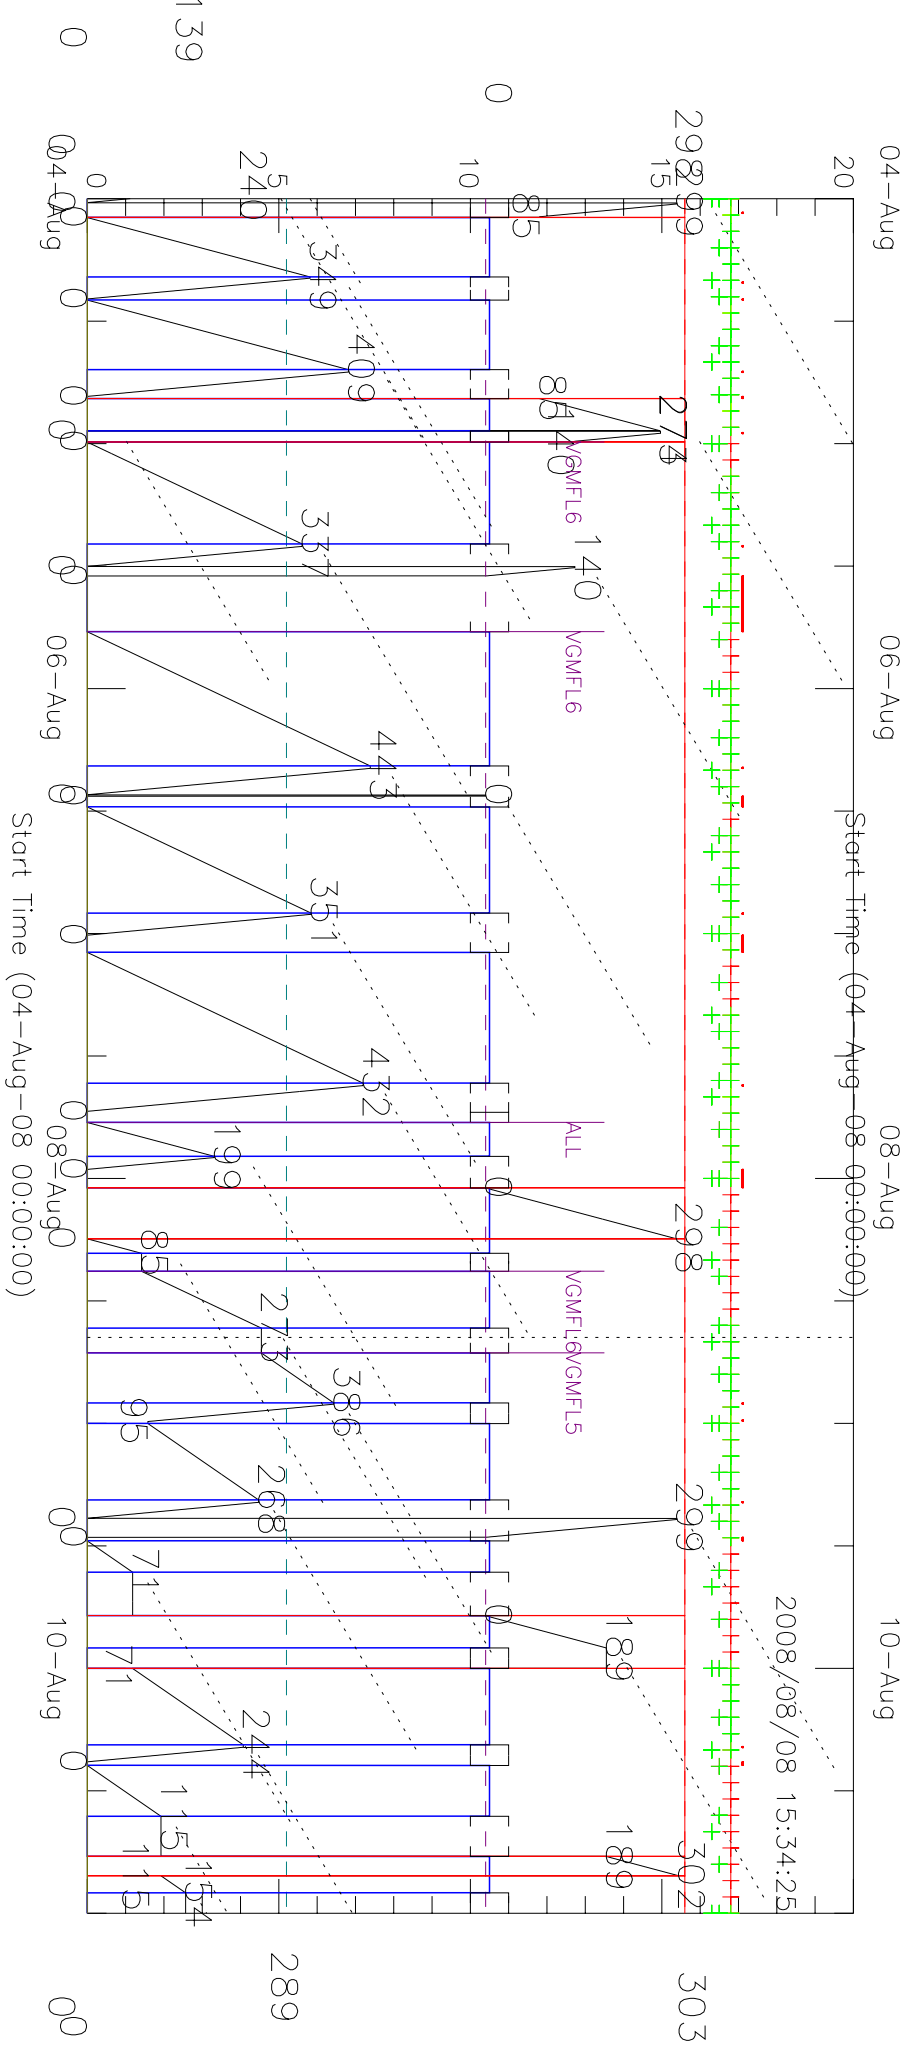

353 612 268 224 6 618 179 9160 290 328 66 65 61

Start Time (28-Jul-08 00:00:00)

2008/08/08 15:34:19

4445A

D465

VGMFL5

2702

67 052 67 626 08 67 36 617154 38 657 6

47

81 82 83 84

Dist: 1=26m, 2=34m, 4=70m
 Tim: 1=Medium Rate, 2=High Rate
 Loss/Gain HR on 26m
 Loss/Gain HR on 34m

D54

145

01-Sep

03-Sep

05-Sep

07-Sep

Start Time (01-Sep-08 00:00:00)

2008/08/08 15:34:45

298299

15

00

10

5

Start Time (01-Sep-08 00:00:00)

145

6 260 194