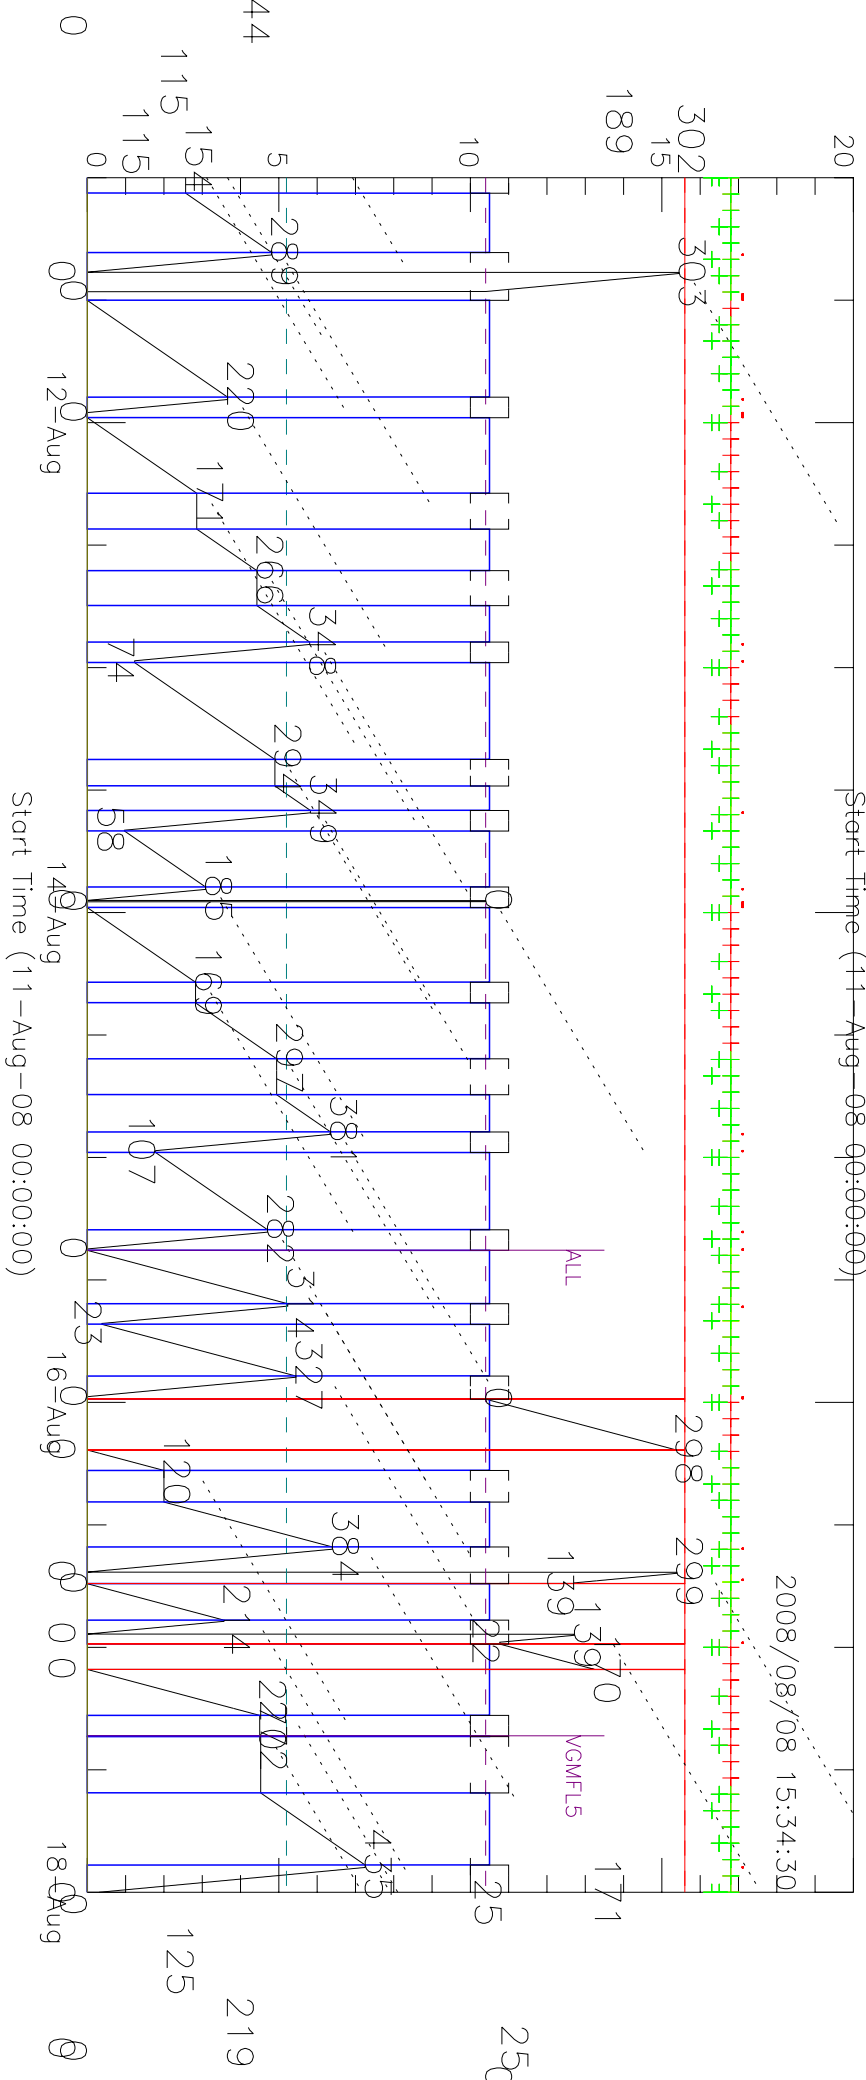

353 612 268 224 6 618 179 9160 290 328 66 65 61

Start Time (28-Jul-08 00:00:00)

2008/08/08 15:34:19

4445A

D465

VGMFL5

2702

67 052 67 626 08 67 36 617154 38 657 6

47

81 82 83 84

Dist: 1=26m, 2=34m, 4=70m
 Tim: 1=Medium Rate, 2=High Rate
 Loss/Gain HR on 26m
 Loss/Gain HR on 34m

D54

145

01-Sep

03-Sep

05-Sep

07-Sep

Start Time (01-Sep-08 00:00:00)

2008/08/08 15:34:45

298299

15

00

10

5

Start Time (01-Sep-08 00:00:00)

145

6 260 194