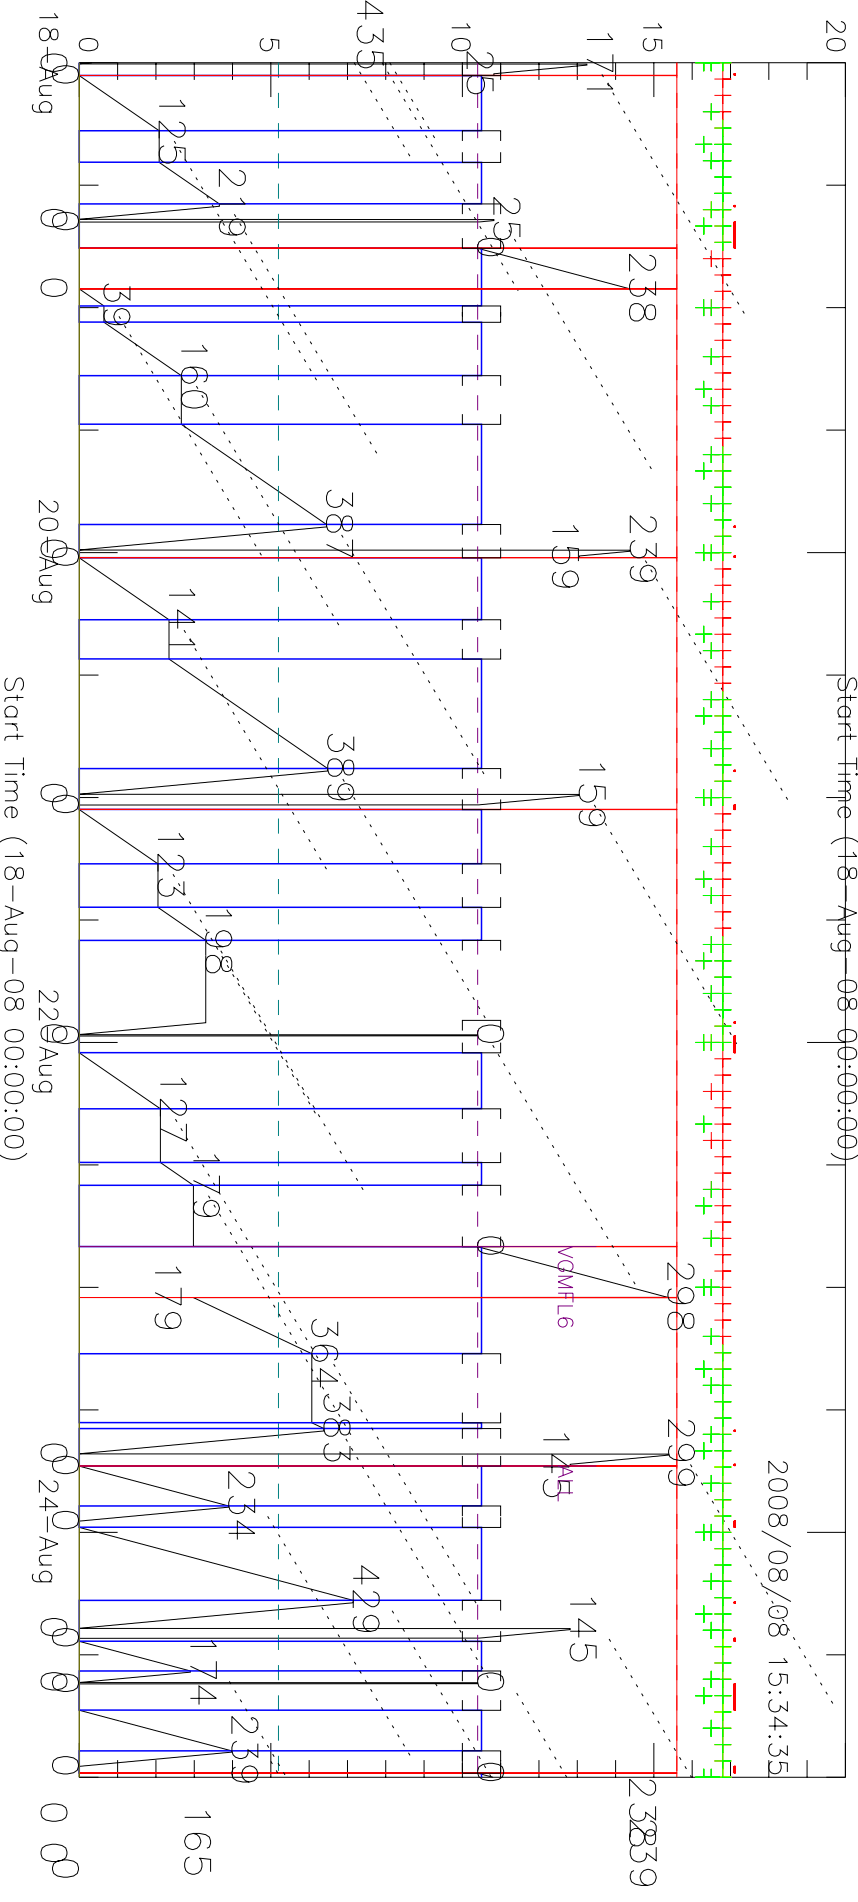

353 612 268 224 6 618 179 9160 290 328 66 65 61

Start Time (28-Jul-08 00:00:00)

2008/08/08 15:34:19

4445A

D465

VGMFL5

2702

67 052 67 626 08 67 36 617154 38 657 6

47

81 82 83 84

Dist: 1=26m, 2=34m, 4=70m
 Tim: 1=Medium Rate, 2=High Rate
 Loss/Gain HR on 26m
 Loss/Gain HR on 34m

D54

145

01-Sep

03-Sep

05-Sep

07-Sep

Start Time (01-Sep-08 00:00:00)

2008/08/08 15:34:45

298299

15

00

10

5

Start Time (01-Sep-08 00:00:00)

145

6 260 194