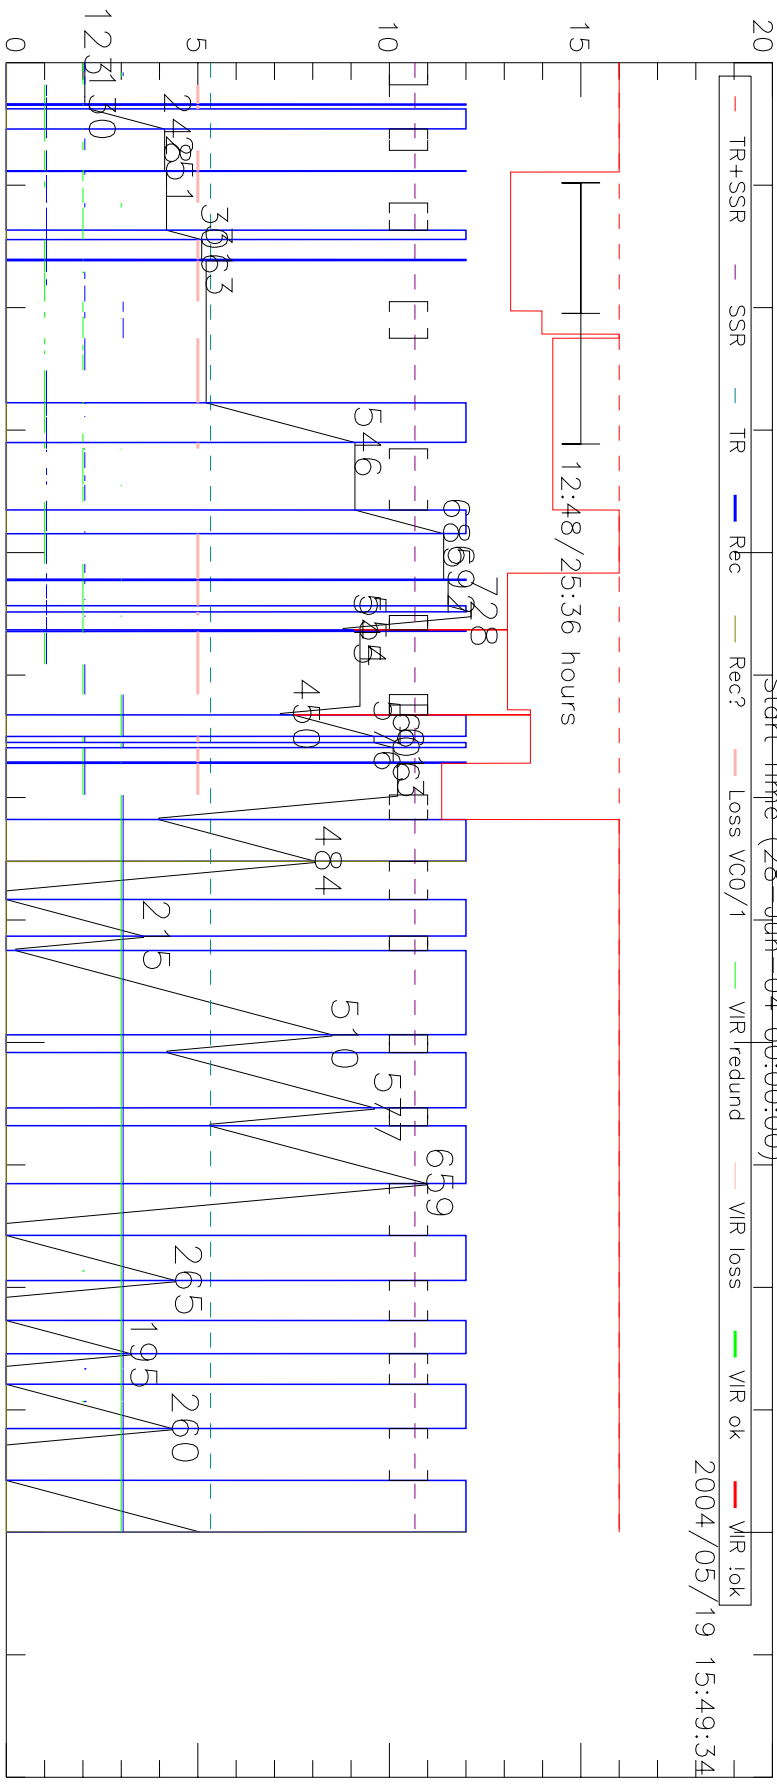

203182 13118 24 16256 141 306 72 51 87

22-Jun

24-Jun

26-Jun

28-Jun

22-Jun

24-Jun

26-Jun

28-Jun

51 87 127 21 52109 72 53 76134 87

28-Jun

30-Jun

02-Jul

04-Jul

Start Time (28-Jun-04 00:00:00)

2004/05/19 15:49:34

28-Jun

30-Jun

02-Jul

04-Jul

Start Time (28-Jun-04 00:00:00)

70

34 87

50

69 135104 207