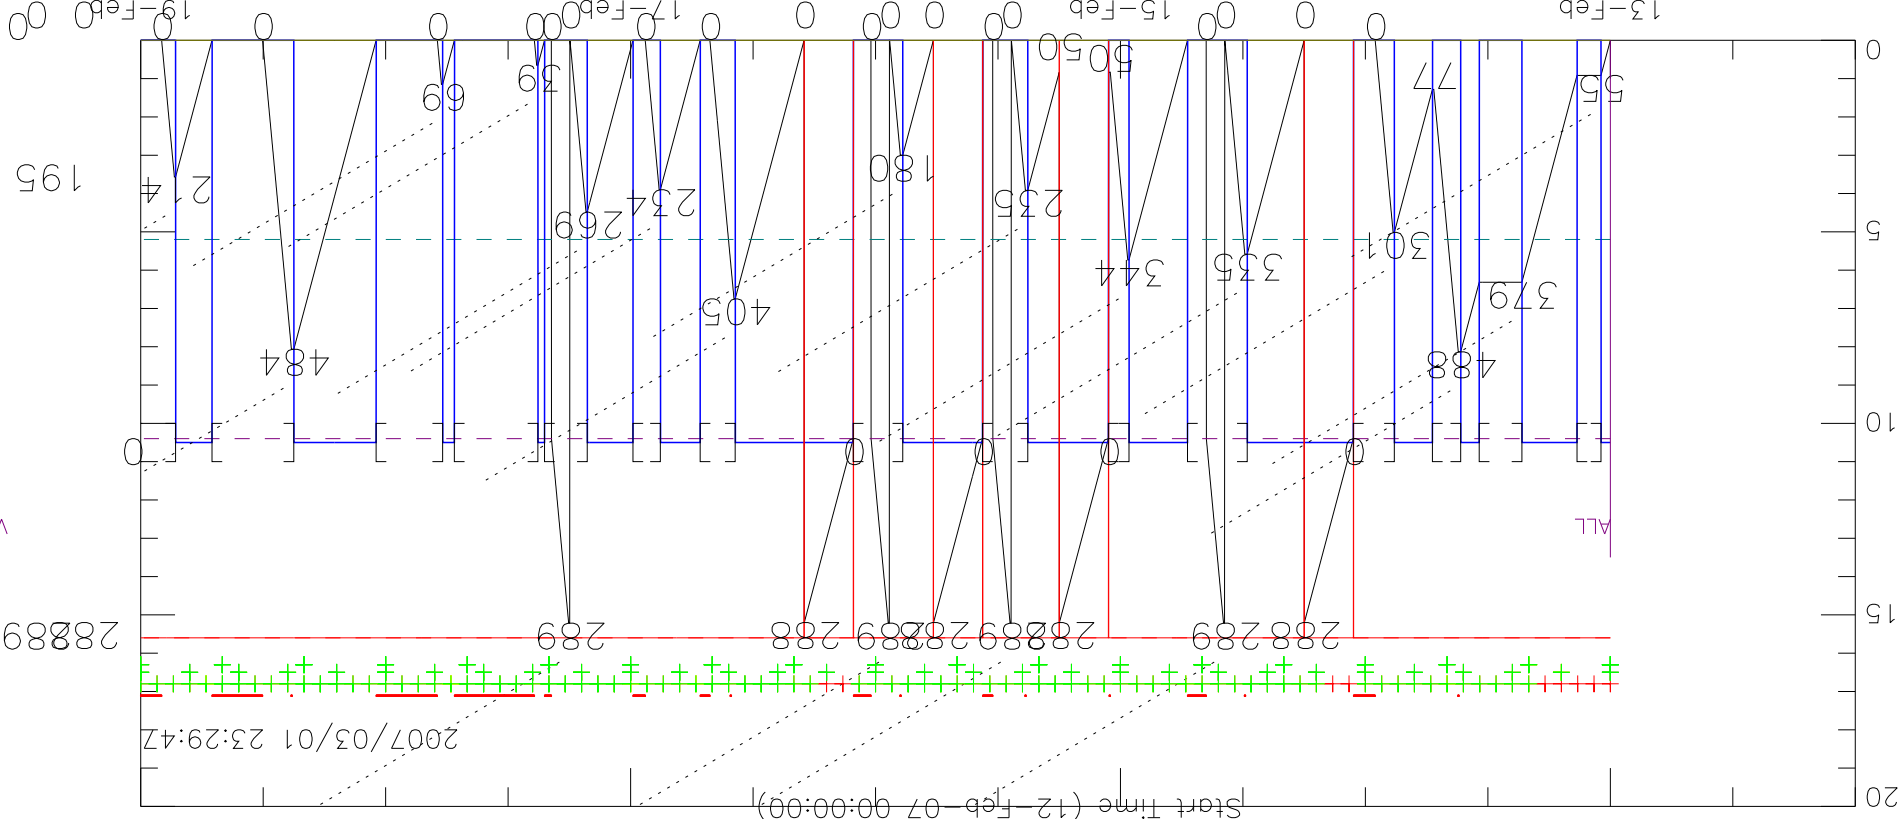

658 172 6296 172 358 71 39469 358 6102 658 6 6109 6 126 6

Start Time (12-Feb-07 00:00:00)

658

172

6296

172

358

71